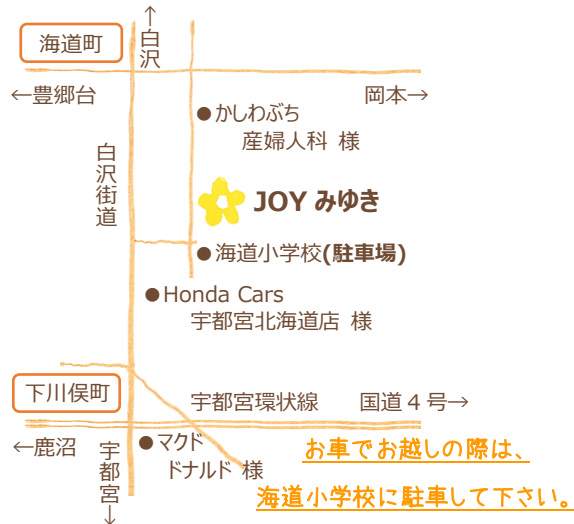

社会福祉法人みゆきの杜 ＊ 第6回JOYフェスタ

＊ 歌って踊って愉快だJOYフェスタ ＊

BREXY チアダンス(スクール)、フラダンス、
能楽、お囃子、ポールウォーキング、リズム体操、
ブラスバンド、アカペラ、ゴスペル...

などなど地域で活躍中の皆様が登場！

＊ 食べて愉快だJOYフェスタ ＊

運氣アップ餃子(アップライジング様)、
乾燥しいたけ(しのいの郷様)、
焼きそば、窯焼きピザ、焼きとうもろこし、
ポップコーン、わたあめ...などなど
みゆきショップ(手作りとうふ、おからパン、農業不使用やさしい)

＊ チャレンジ de 愉快だJOYフェスタ ＊

ヨーヨーすくい、パルーンアート、とうふやりヤカーレース、
バターゴルフ、ラグビーチャレンジ...などなど

社会福祉法人みゆきの杜

指定障がい福祉サービス事業所JOYみゆき

宇都宮市海道町44-1 TEL:028-613-5210

当日は案内係が誘導します

MIYUKI no MORI

今年も地域の皆さまのお越しを